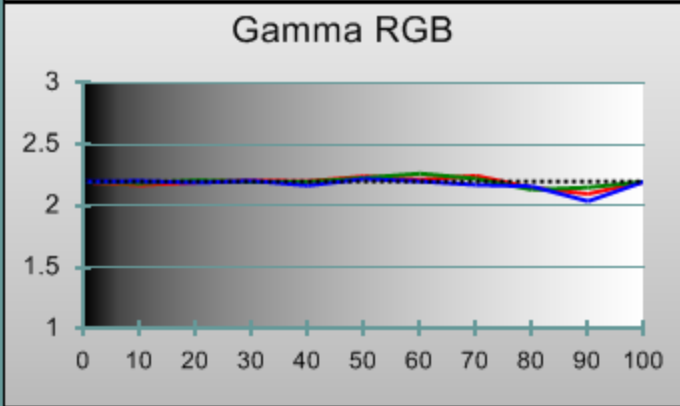

Luminance RGB

0.02

fL	0	10	20	30	40	50	60	70	80	90	100
Y	0.0181	0.0363	0.1597	0.3925	0.7421	1.1818	1.7595	2.5115	3.4462	4.4366	5.5551
TY	0.0000	0.0350	0.1610	0.3929	0.7399	1.2090	1.8056	2.5346	3.4001	4.4058	5.5551
Gamma	2.2000	2.1846	2.2051	2.2008	2.1967	2.2327	2.2505	2.2256	2.1395	2.1337	2.2000

Current Reading

xyY

0.2906, 0.3024, 0.0181