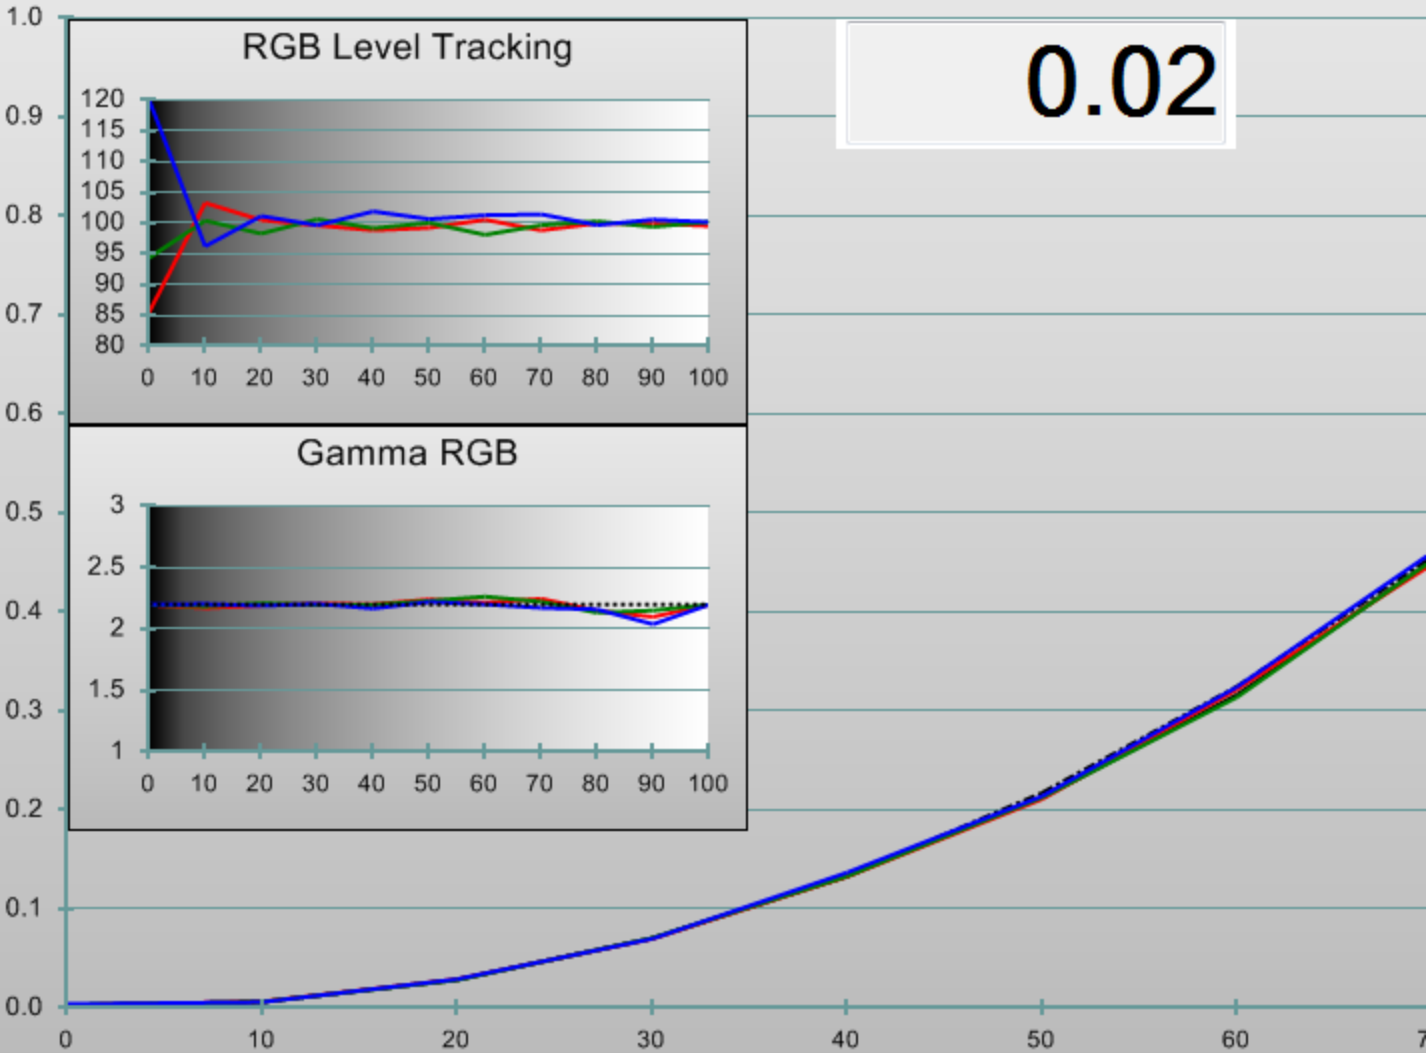

Luminance RGB

0.02

fL	0	10	20	30	40	50	60	70	80	90	100
Y	0.0181	0.0363	0.1597	0.3925	0.7421	1.1818	1.7595	2.5115	3.4462	4.4366	5.5551
TY	0.0000	0.0350	0.1610	0.3929	0.7399	1.2090	1.8056	2.5346	3.4001	4.4058	5.5551
Gamma	2.2000	2.1846	2.2051	2.2008	2.1967	2.2327	2.2505	2.2256	2.1395	2.1337	2.2000

Current Reading

xyY

0.2906, 0.3024, 0.0181