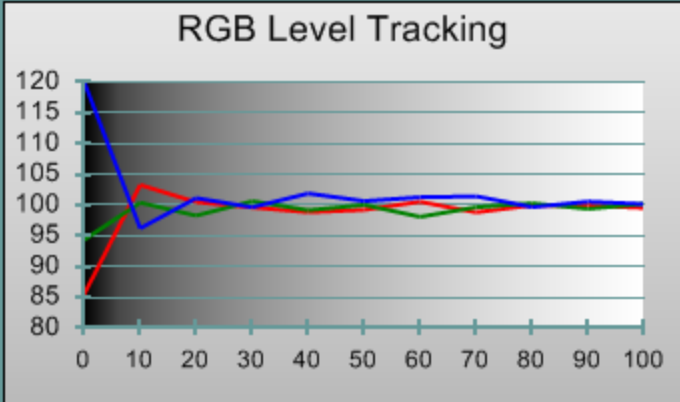

Luminance RGB

0.02

fL	0	10	20	30	40	50	60	70	80	90	100
Y	0.0181	0.0363	0.1597	0.3925	0.7421	1.1818	1.7595	2.5115	3.4462	4.4366	5.5551
TY	0.0000	0.0350	0.1610	0.3929	0.7399	1.2090	1.8056	2.5346	3.4001	4.4058	5.5551
Gamma	2.2000	2.1846	2.2051	2.2008	2.1967	2.2327	2.2505	2.2256	2.1395	2.1337	2.2000

Current Reading

xyY

0.2906, 0.3024, 0.0181