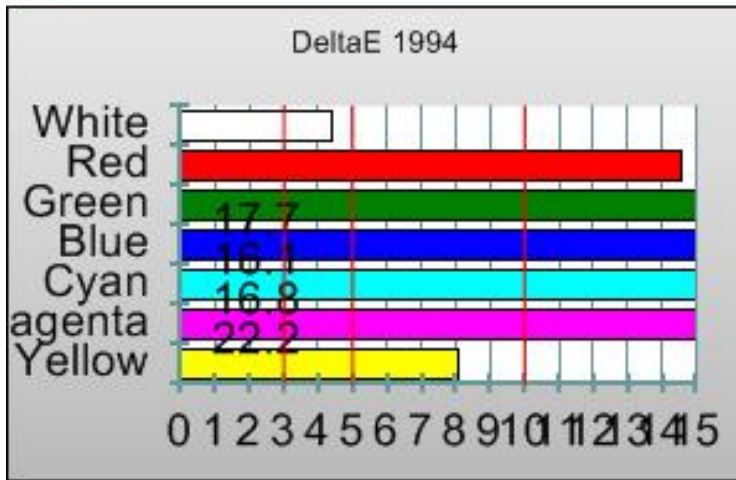

fL	75%W	Red	Green	Blue	Cyan	Magenta	Yellow	100'
y	0.3252	0.3249	0.6435	0.0938	0.3348	0.1750	0.5205	
	0.7147	0.2850	0.2042	0.1156	0.2500	0.4267	0.2050	

Delta E 94 Details

Delta E	4.403744
Delta L	0.000000
Delta C	5.492107
	0.000001