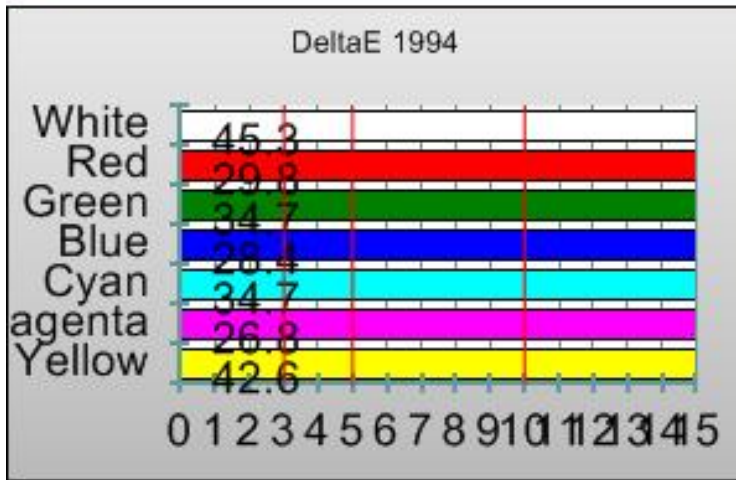

fL	75%W	Red	Green	Blue	Cyan	Magenta	Yellow	100
x	0.3126	0.6216	0.3021	0.1601	0.2232	0.3223	0.4223	

### Delta E 94 Details

Delta E	45.264320
Delta L	45.258189
Delta C	0.770795
Delta B	0.000000