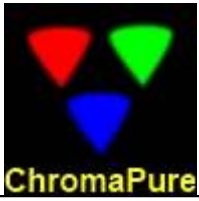

Lightness, Saturation, and Hue Error

ChromaPure Detailed Calibration Report

Technician: A Calibrator

Company: ABC Calibration Company

Before Calibration

Color	Lightness	Saturation	Hue
Red	19.6 %	3.4 %	-0.9 %
Green	16.6 %	1.5 %	-0.5 %
Blue	33.3 %	-0.9 %	0.9 %
Yellow	7.5 %	1.3 %	-3.5 %
Cyan	15.6 %	-1.1 %	-2.2 %
Magenta	19.5 %	2.9 %	3.4 %

After Calibration

Color	Lightness	Saturation	Hue
Red	-0.5 %	3.1 %	-0.6 %
Green	0.2 %	1.3 %	0.0 %
Blue	8.1 %	-1.5 %	0.8 %
Yellow	0.0 %	0.8 %	-4.6 %
Cyan	0.3 %	-1.4 %	-4.8 %
Magenta	0.1 %	3.0 %	3.6 %

CIE Chart