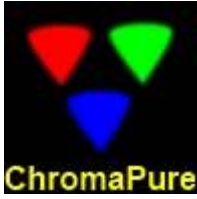

ChromaPure Detailed Calibration Report

Technician: A Calibrator

Company: ABC Calibration Company

RGB Histogram Chart

RGB Before

% Stimulus	Red	Green	Blue
20 %	96.0 %	101.7 %	95.4 %
30 %	99.7 %	101.2 %	89.6 %
40 %	101.9 %	100.6 %	88.7 %
50 %	99.6 %	100.8 %	93.4 %
60 %	100.7 %	100.3 %	95.5 %
70 %	101.6 %	100.0 %	95.6 %
80 %	103.0 %	99.4 %	97.2 %
90 %	102.3 %	99.6 %	96.9 %
100 %	104.4 %	98.9 %	98.4 %
Average	101.0 %	100.3 %	94.5 %

RGB After

% Stimulus	Red	Green	Blue
20 %	101.4 %	99.4 %	101.4 %
30 %	97.7 %	101.4 %	93.0 %
40 %	100.1 %	100.9 %	91.1 %
50 %	101.7 %	100.3 %	91.8 %
60 %	101.9 %	100.2 %	92.3 %
70 %	103.7 %	99.3 %	96.2 %
80 %	102.6 %	99.4 %	98.4 %
90 %	104.6 %	98.8 %	98.6 %
100 %	104.0 %	99.0 %	98.6 %
Average	102.0 %	99.9 %	95.7 %