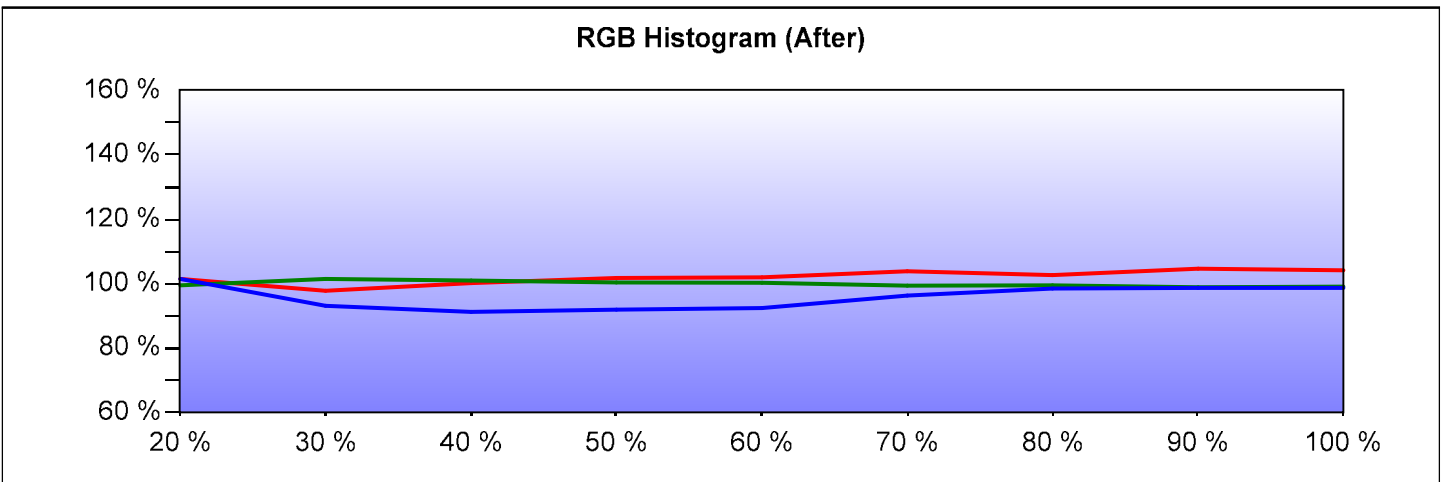

ChromaPure Detailed Calibration Report

Technician: A Calibrator

Company: ABC Calibration Company

RGB Histogram Chart

RGB Before

% Stimulus	Red	Green	Blue
20 %	96.0 %	101.7 %	95.4 %
30 %	99.7 %	101.2 %	89.6 %
40 %	101.9 %	100.6 %	88.7 %
50 %	99.6 %	100.8 %	93.4 %
60 %	100.7 %	100.3 %	95.5 %
70 %	101.6 %	100.0 %	95.6 %
80 %	103.0 %	99.4 %	97.2 %
90 %	102.3 %	99.6 %	96.9 %
100 %	104.4 %	98.9 %	98.4 %
Average	101.0 %	100.3 %	94.5 %

RGB After

% Stimulus	Red	Green	Blue
20 %	101.4 %	99.4 %	101.4 %
30 %	97.7 %	101.4 %	93.0 %
40 %	100.1 %	100.9 %	91.1 %
50 %	101.7 %	100.3 %	91.8 %
60 %	101.9 %	100.2 %	92.3 %
70 %	103.7 %	99.3 %	96.2 %
80 %	102.6 %	99.4 %	98.4 %
90 %	104.6 %	98.8 %	98.6 %
100 %	104.0 %	99.0 %	98.6 %
Average	102.0 %	99.9 %	95.7 %