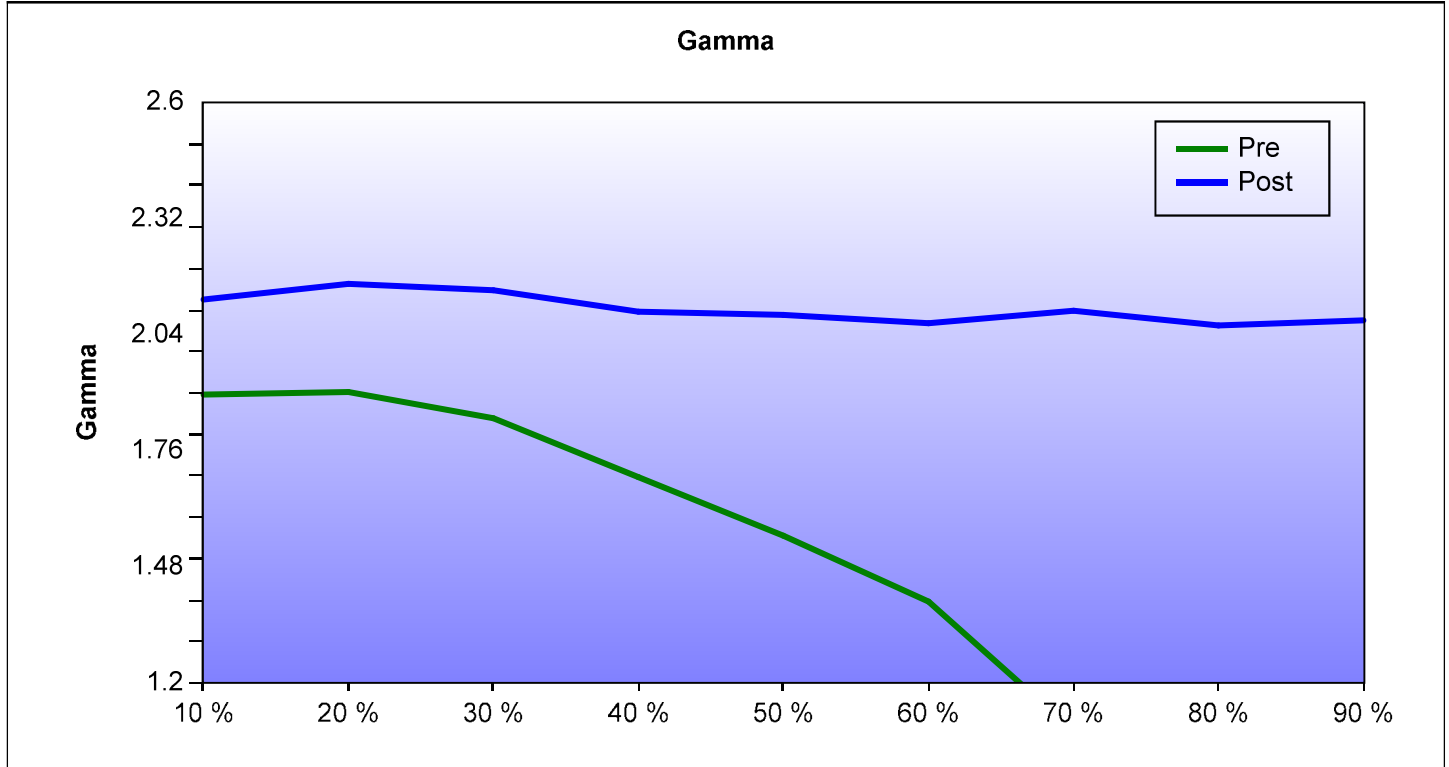

ChromaPure Detailed Calibration Report

Technician: A Calibrator

Company: ABC Calibration Company

Gamma

Y

Input	Pre	Post
10 %	0.78	0.40
20 %	2.88	1.63
30 %	6.71	3.98
40 %	12.96	7.74
50 %	20.88	12.43
60 %	30.08	18.37
70 %	41.68	25.00
80 %	55.34	33.34
90 %	59.43	42.45

Gamma

Input	Pre	Post
10 %	1.90	2.12
20 %	1.90	2.16
30 %	1.84	2.15
40 %	1.70	2.10
50 %	1.56	2.09
60 %	1.40	2.07
70 %	1.08	2.10
80 %	0.46	2.06
90 %	0.31	2.07