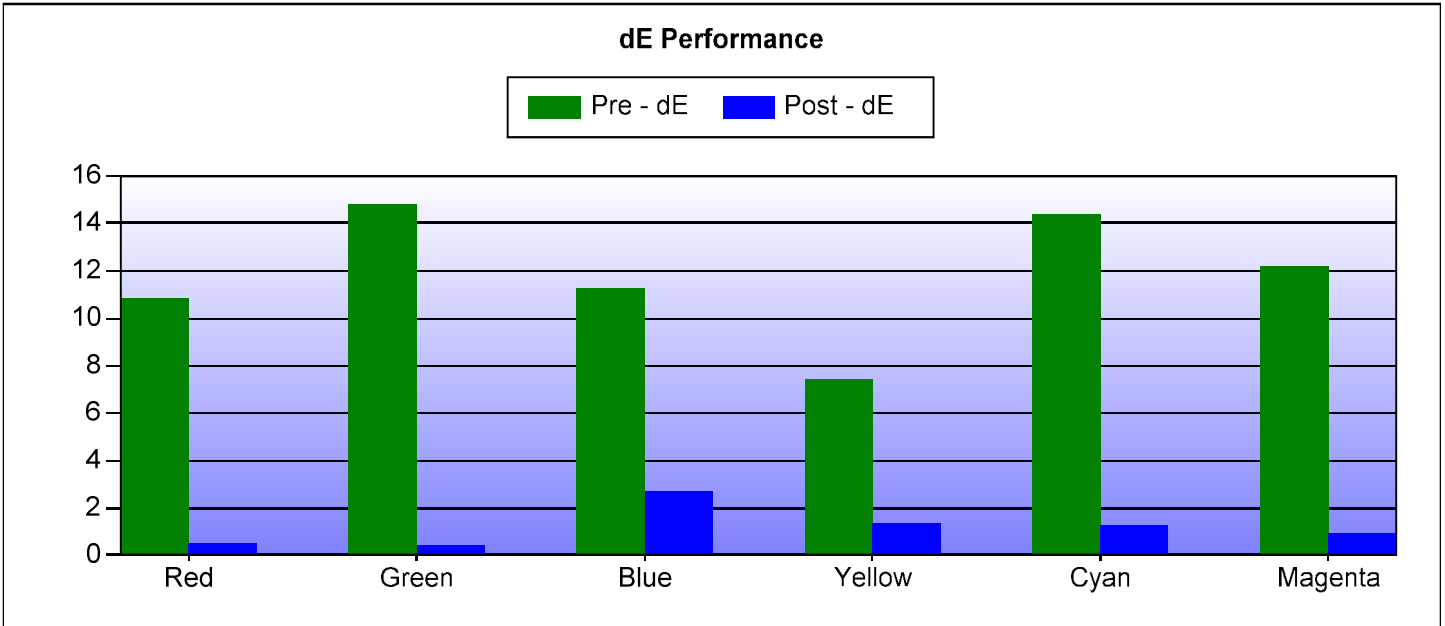

ChromaPure Detailed Calibration Report

Technician: A Calibrator

Company: ABC Calibration Company

RGB Histogram Chart

RGB Before

% Stimulus	Red	Green	Blue
20 %	96.0 %	101.7 %	95.4 %
30 %	99.7 %	101.2 %	89.6 %
40 %	101.9 %	100.6 %	88.7 %
50 %	99.6 %	100.8 %	93.4 %
60 %	100.7 %	100.3 %	95.5 %
70 %	101.6 %	100.0 %	95.6 %
80 %	103.0 %	99.4 %	97.2 %
90 %	102.3 %	99.6 %	96.9 %
100 %	104.4 %	98.9 %	98.4 %
Average	101.0 %	100.3 %	94.5 %

RGB After

% Stimulus	Red	Green	Blue
20 %	101.4 %	99.4 %	101.4 %
30 %	97.7 %	101.4 %	93.0 %
40 %	100.1 %	100.9 %	91.1 %
50 %	101.7 %	100.3 %	91.8 %
60 %	101.9 %	100.2 %	92.3 %
70 %	103.7 %	99.3 %	96.2 %
80 %	102.6 %	99.4 %	98.4 %
90 %	104.6 %	98.8 %	98.6 %
100 %	104.0 %	99.0 %	98.6 %
Average	102.0 %	99.9 %	95.7 %

ChromaPure Detailed Calibration Report

Technician: A Calibrator

Company: ABC Calibration Company

Chromaticity Performance

Reference

Color	x	y	Y
Red	0.6400	0.3300	0.2126
Green	0.3000	0.6000	0.7151
Blue	0.1500	0.0600	0.0722
Yellow	0.4193	0.5053	0.9278
Cyan	0.2246	0.3287	0.7873
Magenta	0.3209	0.1542	0.2849
White	0.3127	0.3290	1.0000