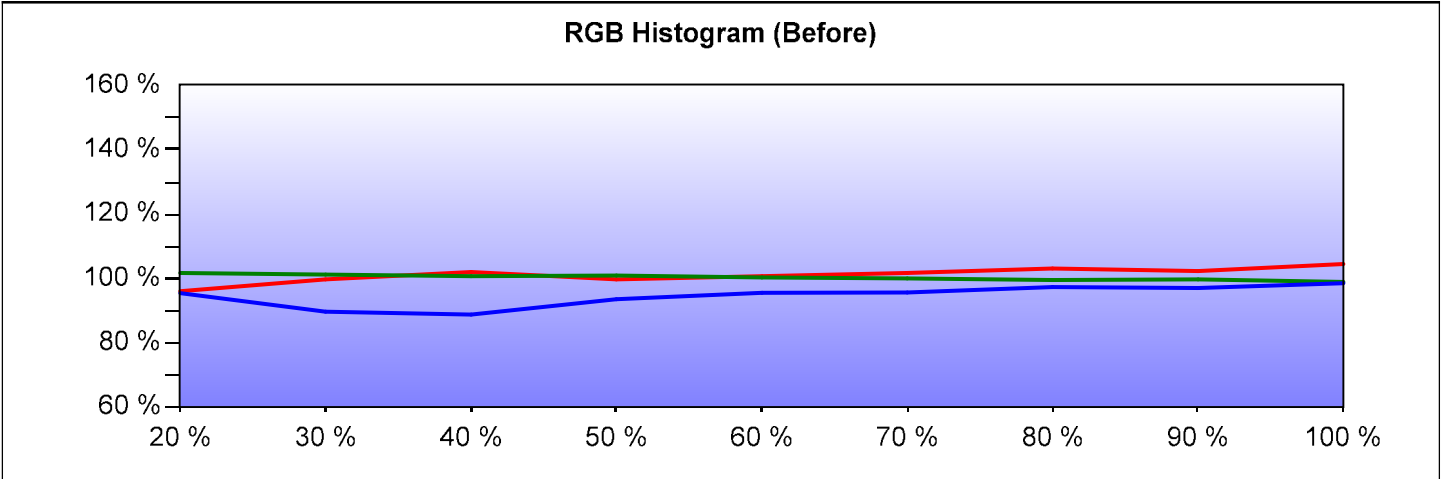

ChromaPure Detailed Calibration Report

Technician: A Calibrator

Company: ABC Calibration Company

RGB Histogram Chart

RGB Before

% Stimulus	Red	Green	Blue
20 %	96.0 %	101.7 %	95.4 %
30 %	99.7 %	101.2 %	89.6 %
40 %	101.9 %	100.6 %	88.7 %
50 %	99.6 %	100.8 %	93.4 %
60 %	100.7 %	100.3 %	95.5 %
70 %	101.6 %	100.0 %	95.6 %
80 %	103.0 %	99.4 %	97.2 %
90 %	102.3 %	99.6 %	96.9 %
100 %	104.4 %	98.9 %	98.4 %
Average	101.0 %	100.3 %	94.5 %

RGB After

% Stimulus	Red	Green	Blue
20 %	101.4 %	99.4 %	101.4 %
30 %	97.7 %	101.4 %	93.0 %
40 %	100.1 %	100.9 %	91.1 %
50 %	101.7 %	100.3 %	91.8 %
60 %	101.9 %	100.2 %	92.3 %
70 %	103.7 %	99.3 %	96.2 %
80 %	102.6 %	99.4 %	98.4 %
90 %	104.6 %	98.8 %	98.6 %
100 %	104.0 %	99.0 %	98.6 %
Average	102.0 %	99.9 %	95.7 %