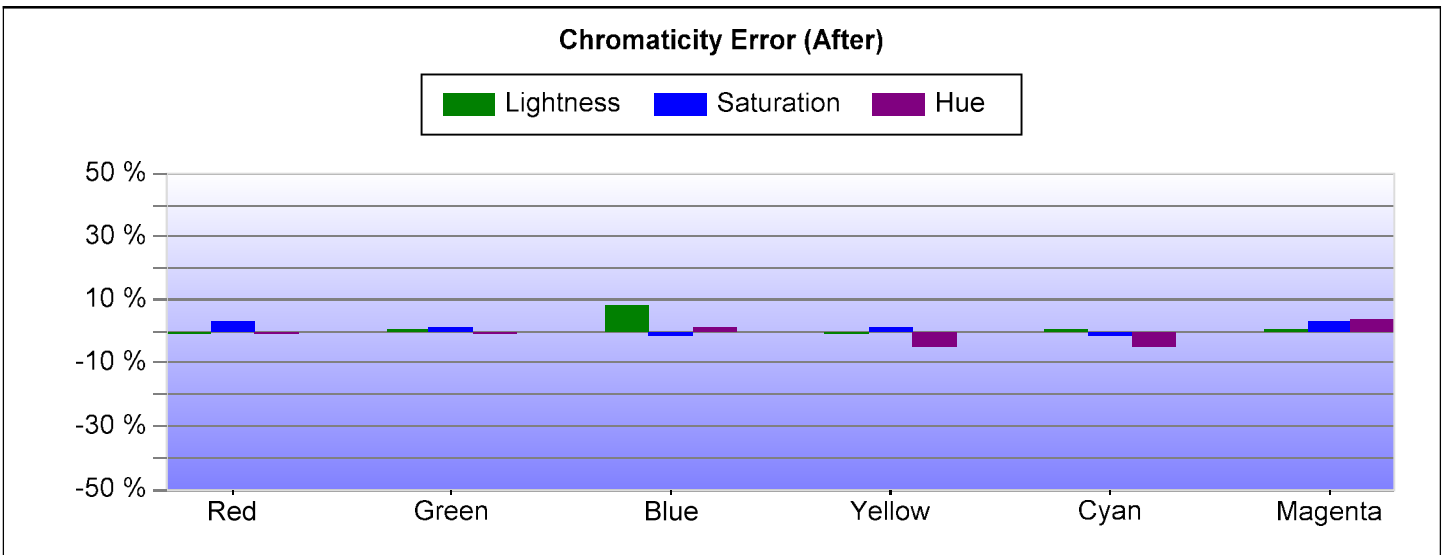

Before Calibration

Color	x	y	Y	dE
Red	0.646	0.326	0.324	10.8
Green	0.301	0.607	1.061	14.8
Blue	0.153	0.061	0.132	11.3
Yellow	0.425	0.505	1.118	7.5
Cyan	0.226	0.331	1.145	14.4
Magenta	0.328	0.153	0.438	12.1
White	0.317	0.329	61.119	2.1
Average				10.4

After Calibration

Color	x	y	Y	dE
Red	0.647	0.327	0.210	0.6
Green	0.300	0.605	0.719	0.5
Blue	0.153	0.062	0.085	2.7
Yellow	0.426	0.503	0.927	1.4
Cyan	0.227	0.334	0.793	1.3
Magenta	0.328	0.153	0.285	1.0
White	0.316	0.329	52.682	1.9
Average				1.3

Lightness, Saturation, and Hue Error

ChromaPure Detailed Calibration Report

Technician: A Calibrator

Company: ABC Calibration Company

Before Calibration

Color	Lightness	Saturation	Hue
Red	19.6 %	3.4 %	-0.9 %
Green	16.6 %	1.5 %	-0.5 %
Blue	33.3 %	-0.9 %	0.9 %
Yellow	7.5 %	1.3 %	-3.5 %
Cyan	15.6 %	-1.1 %	-2.2 %
Magenta	19.5 %	2.9 %	3.4 %