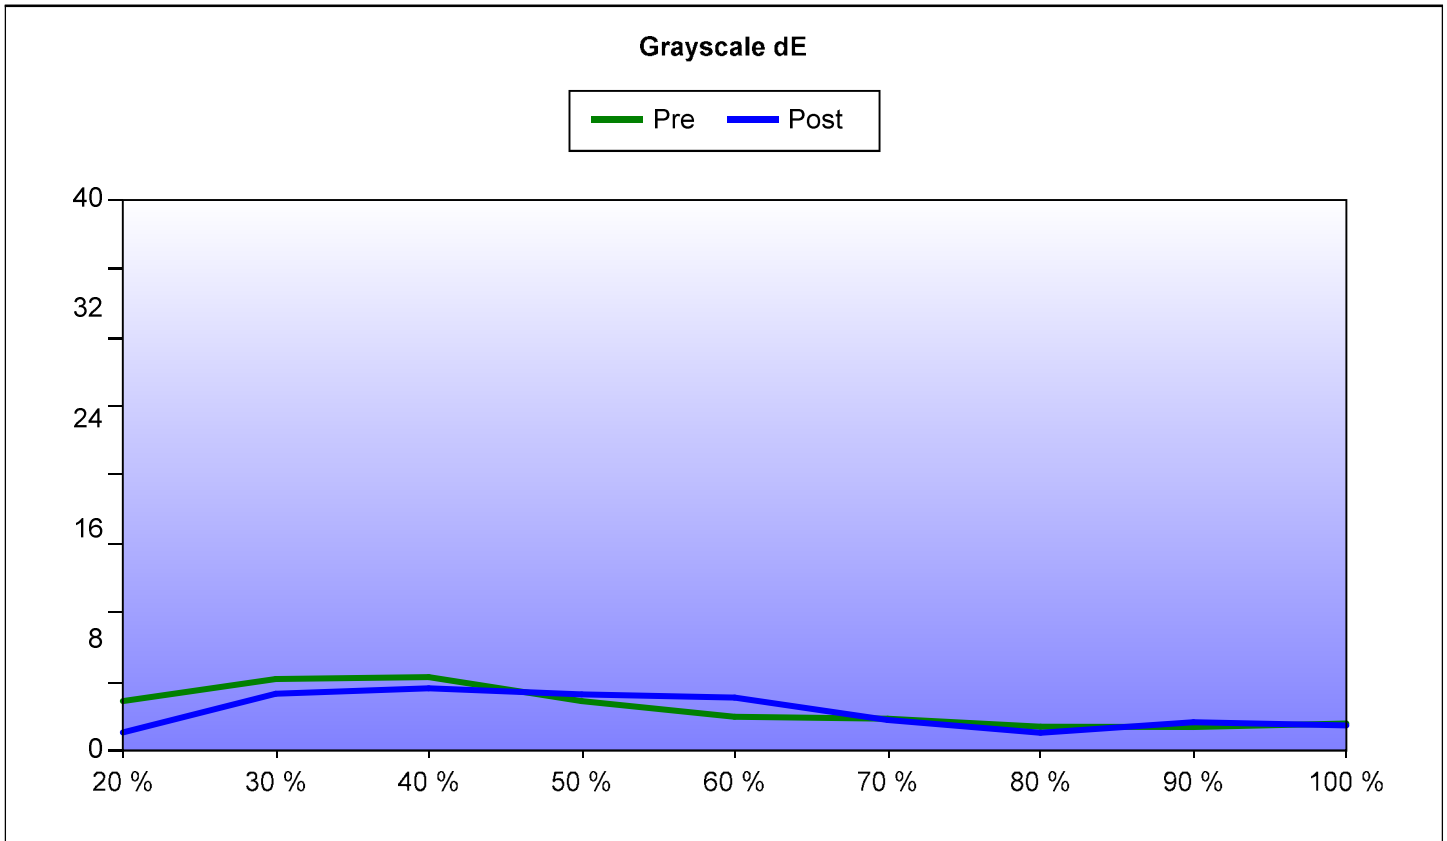

ChromaPure Detailed Calibration Report

Technician: A Calibrator

Company: ABC Calibration Company

Grayscale Performance

Grayscale Before

% Stimulus	x	y	CCT	dE
20 %	0.313	0.336	6,453	3.6
30 %	0.319	0.342	6,098	5.2
40 %	0.322	0.342	5,990	5.3
50 %	0.317	0.337	6,247	3.6
60 %	0.316	0.334	6,293	2.5
70 %	0.317	0.334	6,264	2.3
80 %	0.317	0.331	6,281	1.7
90 %	0.316	0.332	6,296	1.7
100 %	0.317	0.329	6,282	2.0
Average				3.1

Grayscale After

% Stimulus	x	y	CCT	dE
20 %	0.313	0.327	6,517	1.3
30 %	0.316	0.338	6,294	4.1
40 %	0.319	0.340	6,140	4.5
50 %	0.319	0.338	6,112	4.1
60 %	0.319	0.338	6,124	3.8
70 %	0.318	0.332	6,214	2.2
80 %	0.316	0.330	6,344	1.3
90 %	0.317	0.329	6,283	2.0
100 %	0.316	0.329	6,300	1.8
Average				2.8

ChromaPure Detailed Calibration Report

Technician: A Calibrator

Company: ABC Calibration Company

RGB Histogram Chart

RGB Before

% Stimulus	Red	Green	Blue
20 %	96.0 %	101.7 %	95.4 %
30 %	99.7 %	101.2 %	89.6 %
40 %	101.9 %	100.6 %	88.7 %
50 %	99.6 %	100.8 %	93.4 %
60 %	100.7 %	100.3 %	95.5 %
70 %	101.6 %	100.0 %	95.6 %
80 %	103.0 %	99.4 %	97.2 %
90 %	102.3 %	99.6 %	96.9 %
100 %	104.4 %	98.9 %	98.4 %
Average	101.0 %	100.3 %	94.5 %