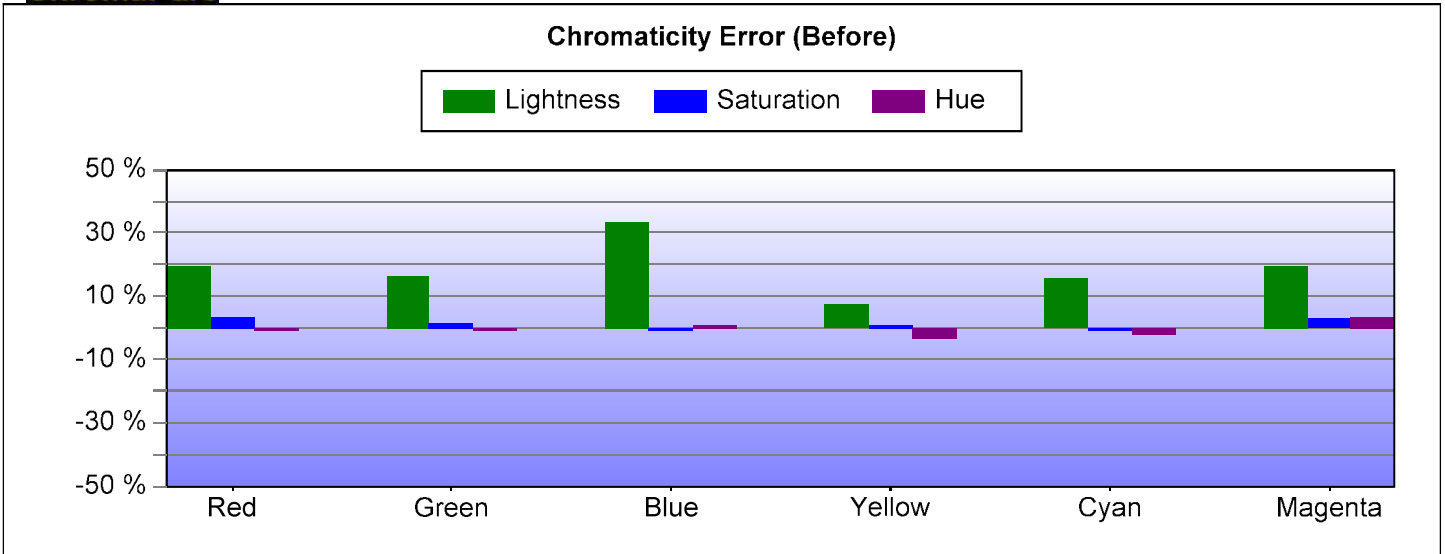

Before Calibration

Color	x	y	Y	dE
Red	0.646	0.326	0.324	10.8
Green	0.301	0.607	1.061	14.8
Blue	0.153	0.061	0.132	11.3
Yellow	0.425	0.505	1.118	7.5
Cyan	0.226	0.331	1.145	14.4
Magenta	0.328	0.153	0.438	12.1
White	0.317	0.329	61.119	2.1
Average				10.4

After Calibration

Color	x	y	Y	dE
Red	0.647	0.327	0.210	0.6
Green	0.300	0.605	0.719	0.5
Blue	0.153	0.062	0.085	2.7
Yellow	0.426	0.503	0.927	1.4
Cyan	0.227	0.334	0.793	1.3
Magenta	0.328	0.153	0.285	1.0
White	0.316	0.329	52.682	1.9
Average				1.3

Lightness, Saturation, and Hue Error

ChromaPure Detailed Calibration Report

Technician: A Calibrator

Company: ABC Calibration Company

Before Calibration

Color	Lightness	Saturation	Hue
Red	19.6 %	3.4 %	-0.9 %
Green	16.6 %	1.5 %	-0.5 %
Blue	33.3 %	-0.9 %	0.9 %
Yellow	7.5 %	1.3 %	-3.5 %
Cyan	15.6 %	-1.1 %	-2.2 %
Magenta	19.5 %	2.9 %	3.4 %